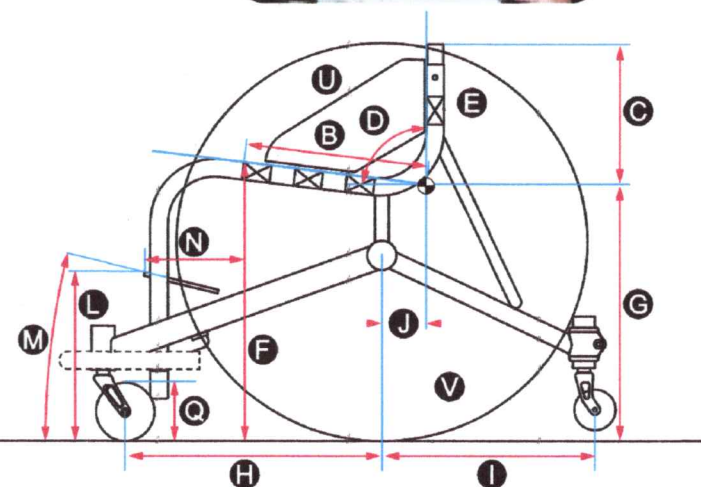

- 価格は参考価格です。
- 本仕様は予告なく変更することがあります。
- 無断転載禁止。
- 仕様変更などにより、写真や内容が一部実物と異なる場合があります。
- 色あいについては、撮影時および印刷条件などにより、実際の色と異なって見えることがあります。

WeeGO(ウィーゴー)

重量： 本体サイズS⇒7.5kg 本体サイズM⇒8.2kg

メーカー希望小売価格：148,000円～

身長制限：～150cmまで / 対象年齢：3～15歳

株式会社オーエクスエンジニアリング

本社 〒265-0043 千葉県千葉市若葉区中田町2186-1 TEL 043-228-0777 FAX 043-228-3334

<http://oxgroup.co.jp/>