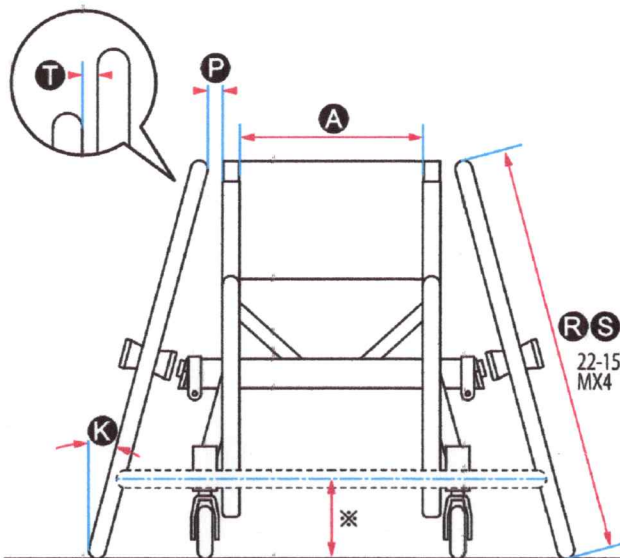

※ 110mm バンパーはオプションです。
リアキャスト長などにより、車椅子バスケットボールの公式試合では使用できません。